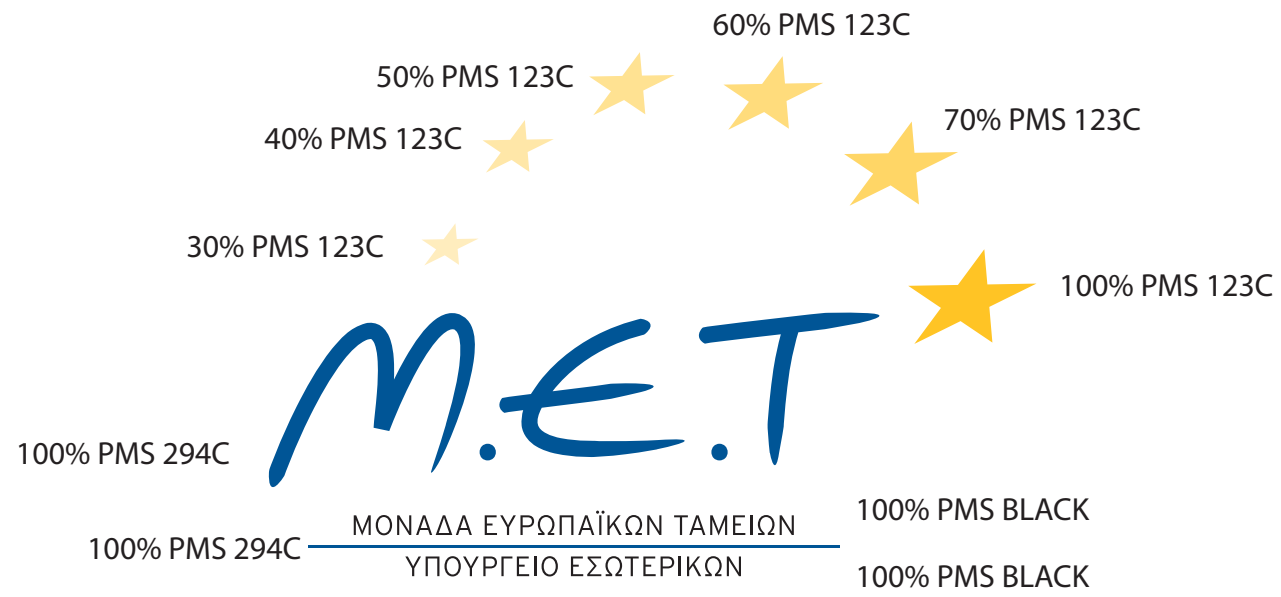

ΜΟΝΑΔΑ ΕΥΡΩΠΑΪΚΩΝ ΤΑΜΕΙΩΝ

ΥΠΟΥΡΓΕΙΟ ΕΣΩΤΕΡΙΚΩΝ

ΜΟΝΑΔΑ ΕΥΡΩΠΑΪΚΩΝ ΤΑΜΕΙΩΝ

ΥΠΟΥΡΓΕΙΟ ΕΣΩΤΕΡΙΚΩΝ

PMS 294C

PMS 123C

C100 M58 Y0 K21

C0 M24 Y94 K0

ΜΟΝΑΔΑ ΕΥΡΩΠΑΪΚΩΝ ΤΑΜΕΙΩΝ
ΥΠΟΥΡΓΕΙΟ ΕΣΩΤΕΡΙΚΩΝ

Full colour logo

EUROPEAN FUNDS UNIT
MINISTRY OF INTERIOR

Full colour logo / English text

Specialised Usage Only

Logo Applications

BW Logo positive and reversed out on black

Full Colour Logo positive and reversed out on black

BW Logo positive and reversed out on black with grading

One Colour Logo positive and reversed out on black

Logo Sizes

30mm

40mm

50mm

Logo Sizes